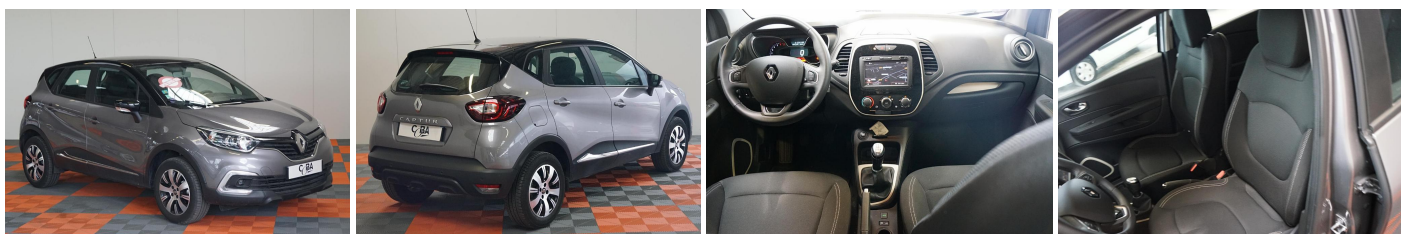

Coba Automobiles
42 rue Louis Blériot
Le Brézet 63100
Tel. 04 73 90 13 42

FICHE VÉHICULE

RENAULT CAPTUR BUSINESS Captur TCe 90 Energy Business

13 900 € TTC

Détails

Référence	VO004172
Garantie	6 mois
Immatriculation	ET-134-AY
1ère mise en circulation	27/12/2017
Kilométrage	15 705 km
Énergie	Essence
Couleur extérieure	BI-TON GRIS KNG+GNE
Carrosserie	TOUT-TERRAIN
Type de boîte / Nombre de vitesse	Manuelle / 5